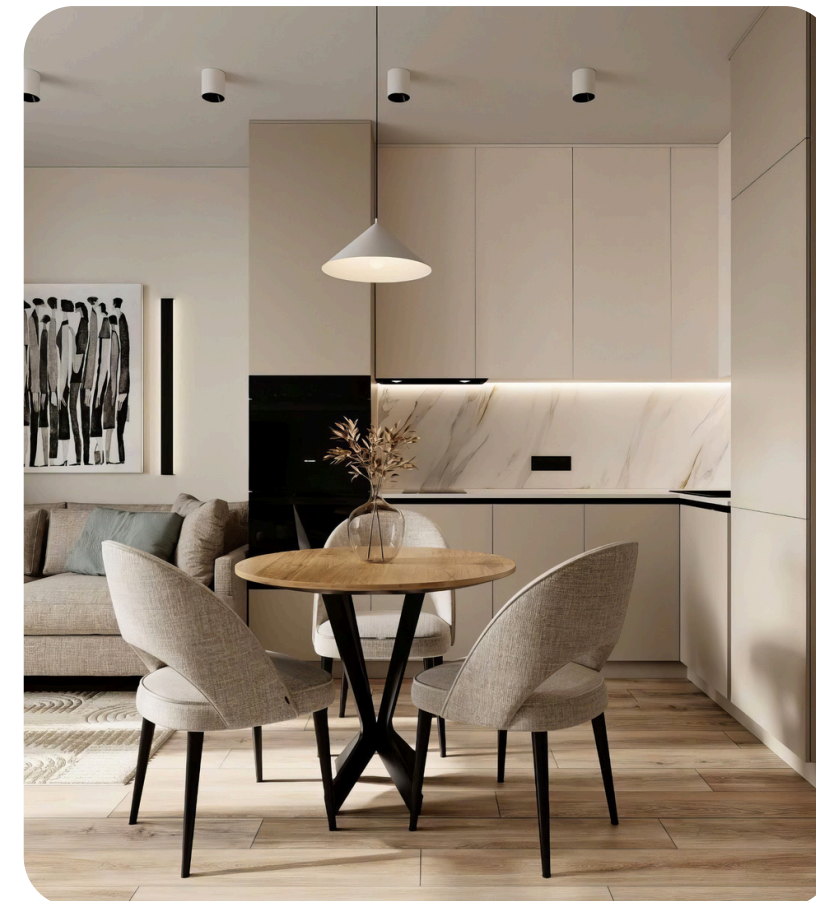

# Collins

Chất liệu : Mặt bàn đá moca + chân gỗ  
Ghế gỗ bọc nệm bố/nhung/simili

N1200 - 4 ghế : 9.900.000vnd

Phong cách