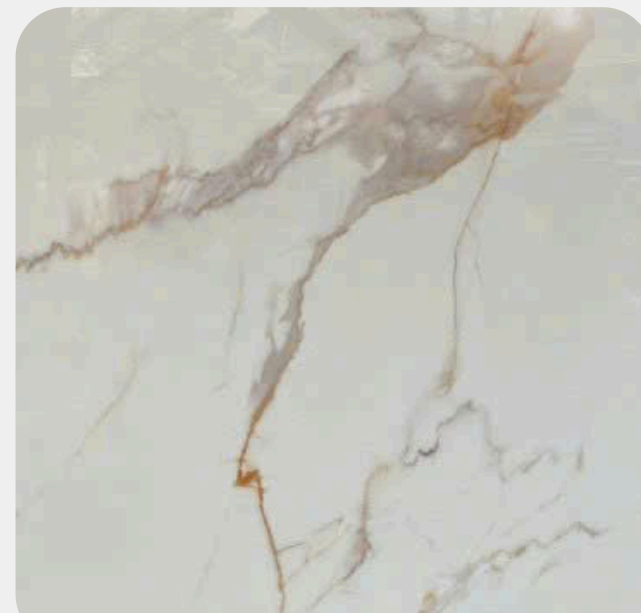

Mẫu đá trắng sữa