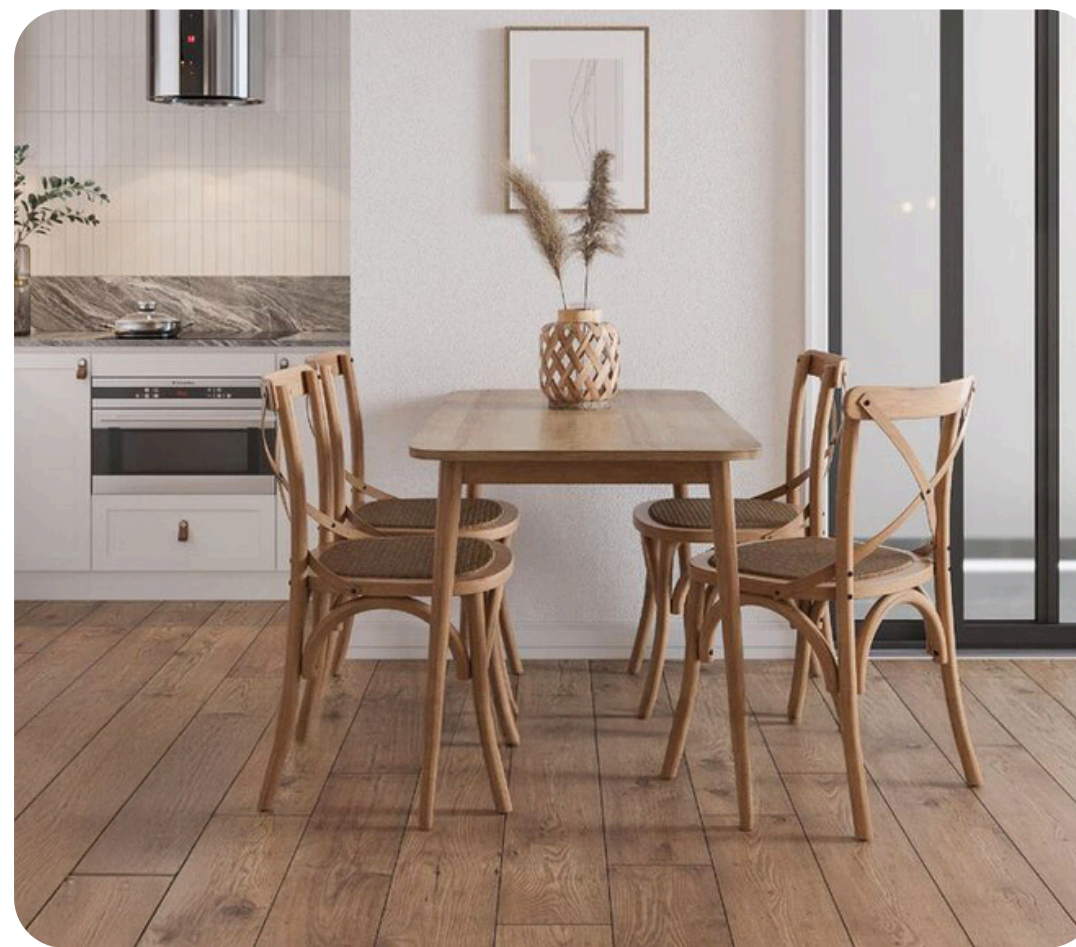

# Bistro

Chất liệu : Mặt veneer sồi, chân gỗ  
Ghế gỗ , bọc nệm simili

N1200 - 4 ghế : 6.900.000vnd